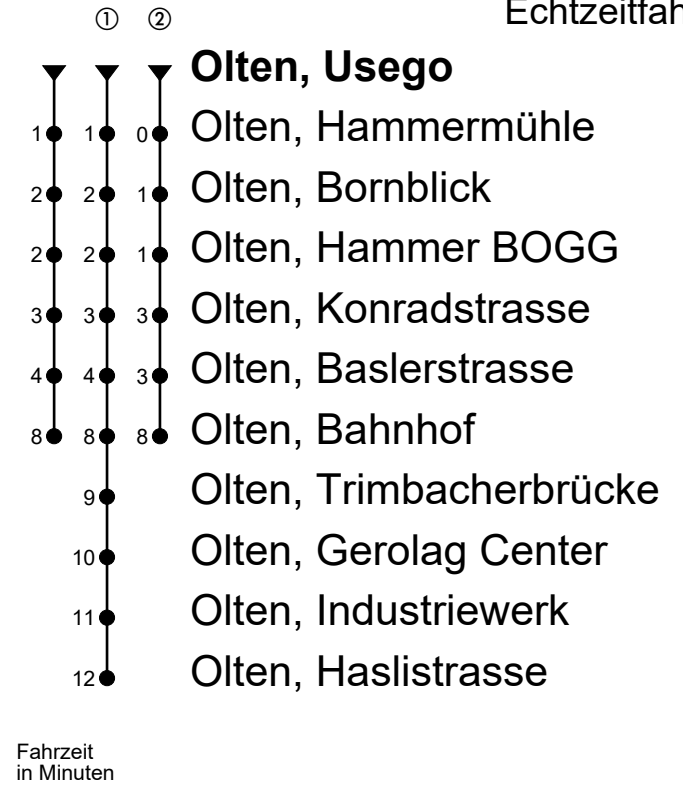

Olten, Usego

Richtung Olten Bhf, Haslistrasse

Gültig vom 15.12.2024 bis 13.12.2025

Echtzeitfahrplan

🕒	Montag - Freitag	Samstag	Sonntag
4			
5	16 26 ^① 43 56 ^①	43	16 43
6	26 ^① 56 ^①	26 56	16 46
7	26 ^① 56 ^①	26 56	16 46
8	26 ^① 56 ^①	26 56	16 46
9	26 ^① 56 ^①	26 56	16 46
10	26 ^① 56 ^①	26 56	16 46
11	26 ^① 56 ^①	26 56	16 46
12	26 ^① 56 ^①	26 56	16 46
13	26 ^① 56 ^①	26 56	16 46
14	26 ^① 56 ^①	26 56	26 56
15	26 ^① 56 ^①	26 56	26 56
16	26 ^① 56 ^①	26 56	26 56
17	26 ^① 56 ^①	26 56	26 56
18	26 ^① 56 ^①	26 56	26 56
19	26 ^① 56 ^①	26 51 ^②	26 51 ^②
20	21 ^② 51 ^②	21 ^② 51 ^②	21 ^② 51 ^②
21	21 ^② 51 ^②	21 ^② 51 ^②	21 ^② 51 ^②
22	21 ^② 51 ^②	21 ^② 51 ^②	21 ^② 51 ^②
23	21 ^② 55 ^②	21 ^② 55 ^②	21 ^② 55 ^②
0			
1			
2			
3			

Anmerkungen:

Als Sonntage gelten: 25. und 26. Dezember, 1. und 2. Januar, Karfreitag, Ostermontag, Auffahrt, Pfingstmontag und 1. August.